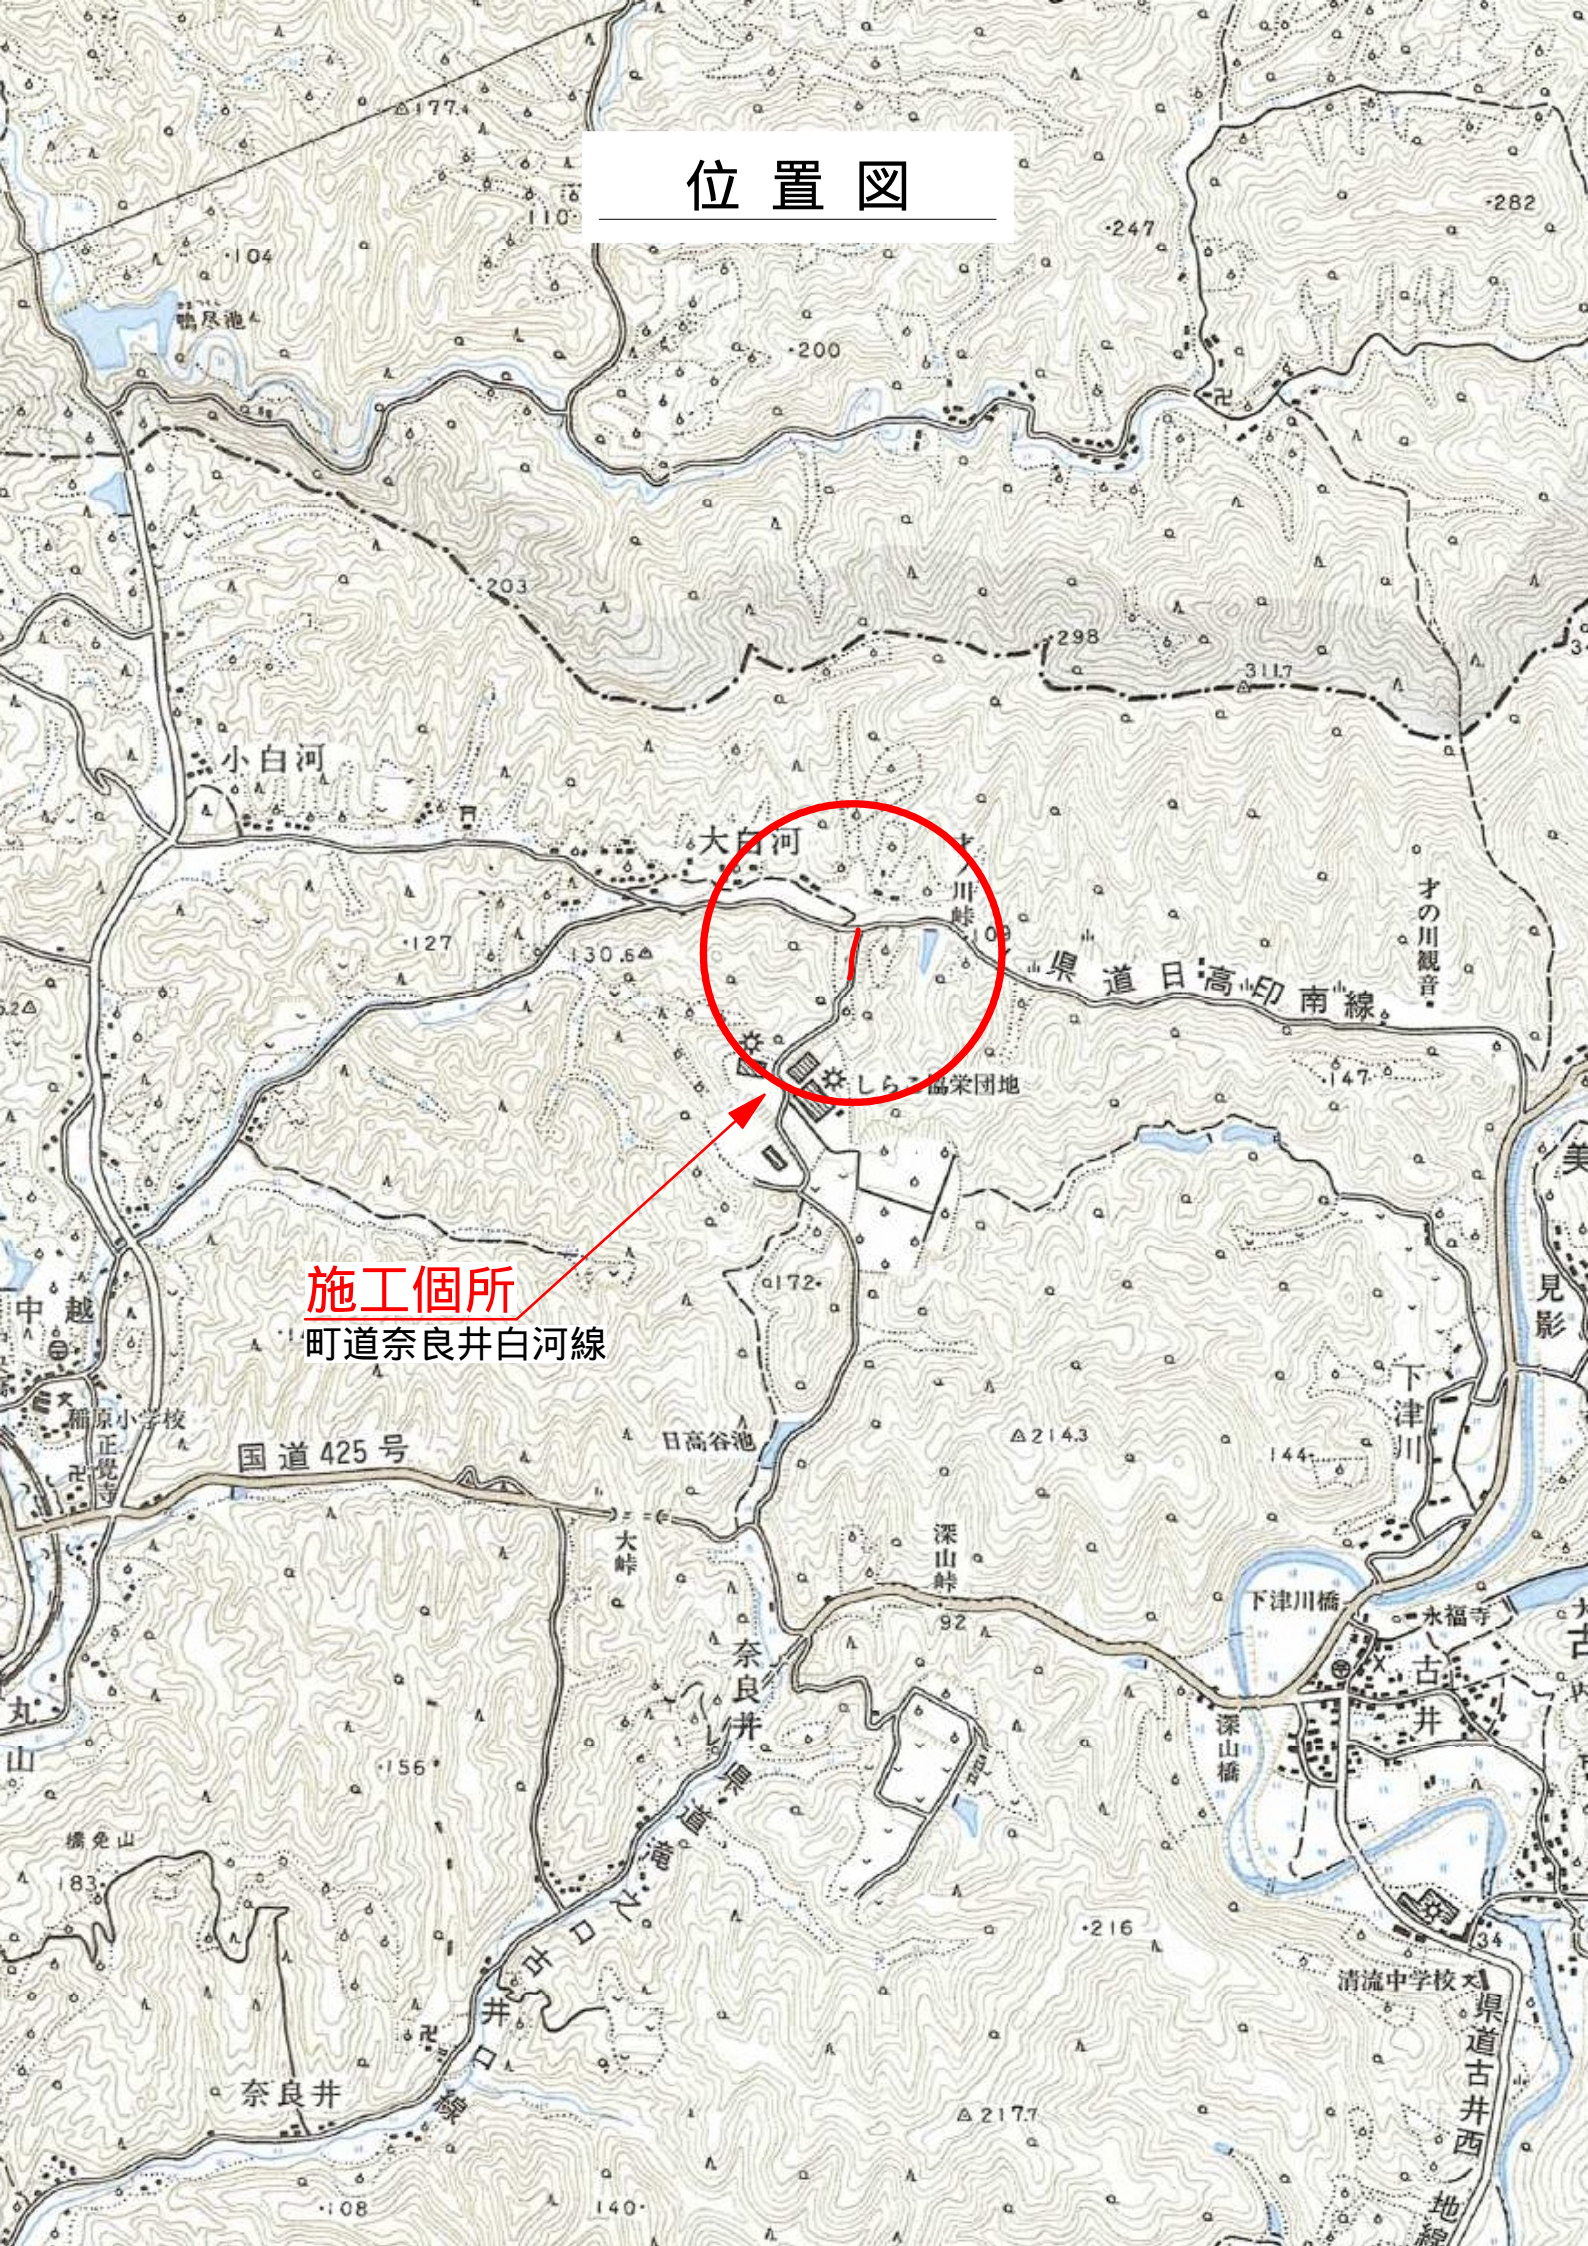

位置図

施工箇所
町道奈良井白河線