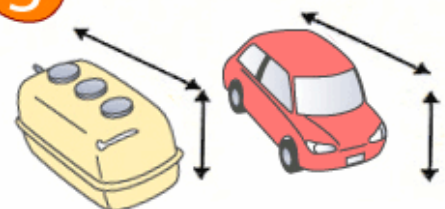

## ○合併処理浄化槽のこんなところがスゴイ！

**1** 家庭から出る水の汚れを、単独処理浄化槽の **8分の1** に減らすことができる！

**2** **水洗トイレ**で快適生活！

**3** 設置スペースは **マイカー1台分**

**4** 強化プラスチックで、**強度・耐久性もばっちり！**

**5** **取り付け工事が簡単！** すぐに設置できます